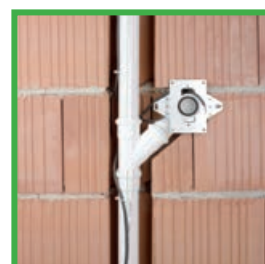

Priză de aspirare